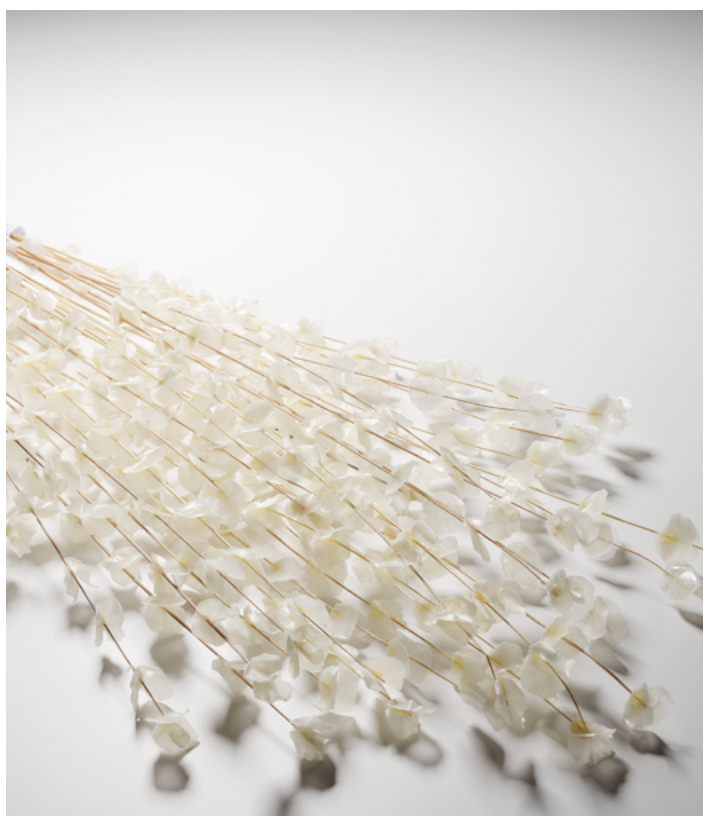

COMPLEMENTOS DE ESCAMA

LIA CAJÚ

Autoría	Lia Cajú, Nice Y Rosário
Categoría	Decoración
Tipología	Cueros Y Conchas
Material	Madera Y Escama
UF	PB
Región	Noreste
Municipio	Pitimbu
Dimensiones	80x09cm
Peso	0,02kg