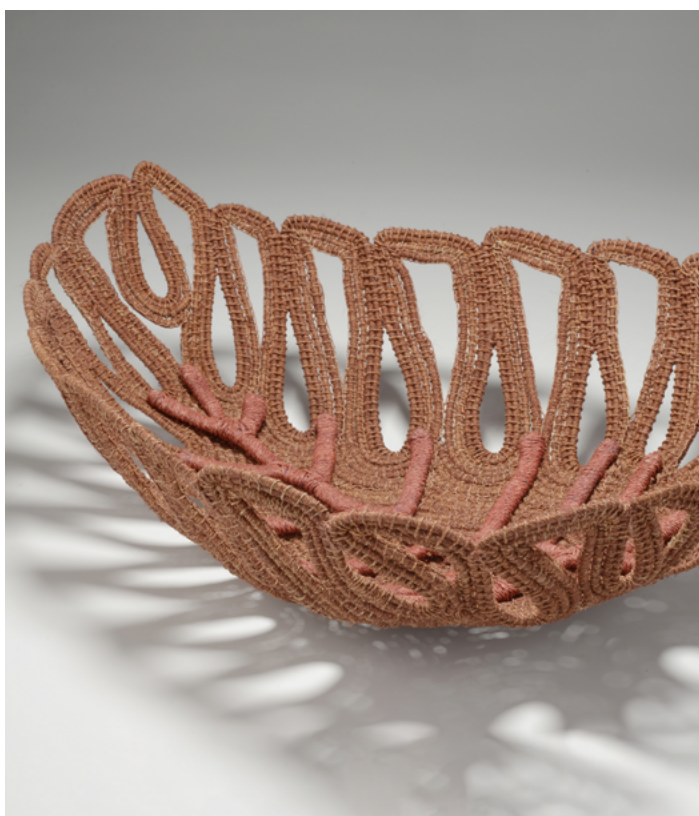

FRUTERO WAMBÉ TERRACOTA

MARIA NAZARÉ - ASSOCIAÇÃO DOS ARTESÃOS INDÍGENAS DE SÃO GABRIEL DA CACHOEIRA

Autoría	Maria Nazar Castilho De Lima
Categoría	Decoración
Tipología	Fibras Y Semillas
Material	Fibra De Tucum
UF	AM
Región	Norte
Municipio	São Gabriel Da Cachoeira
Dimensiones	18x58x44cm
Peso	1,3kg