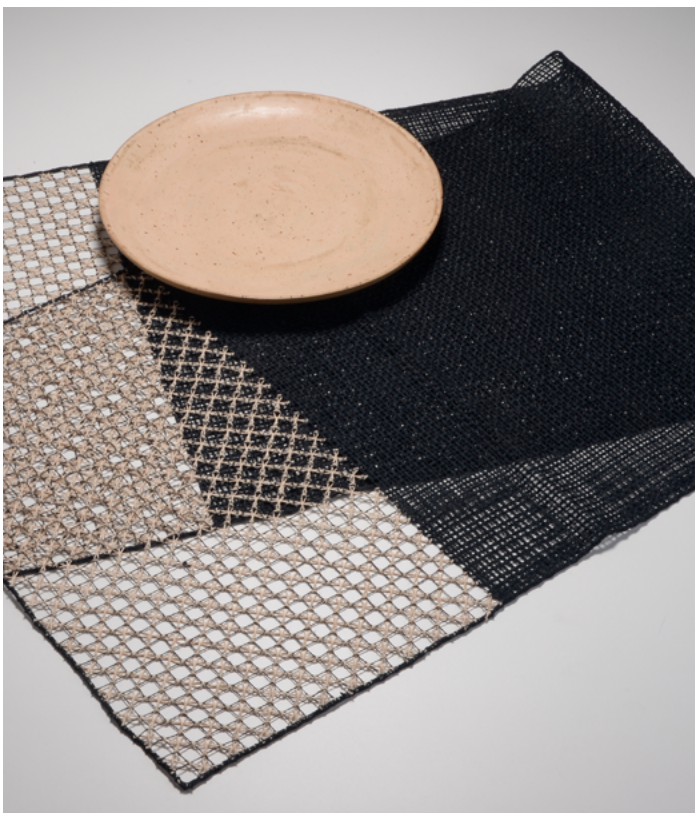

CAMINO DE MESA NEGRO

Instituto Bordado Filé da Região das Lagoas

Autoría	Maria Quitéria Santos Silva
Categoría	Encanjes
Tipología	Hilos Y Tejidos
Material	Hilos De Algodón
UF	AL
Región	Noreste
Municipio	Macei, Marechal Deodoro, Coqueiro Seco, Pilar E Santa Luzia Do Norte
Dimensiones	143x45cm
Peso	0,2kg