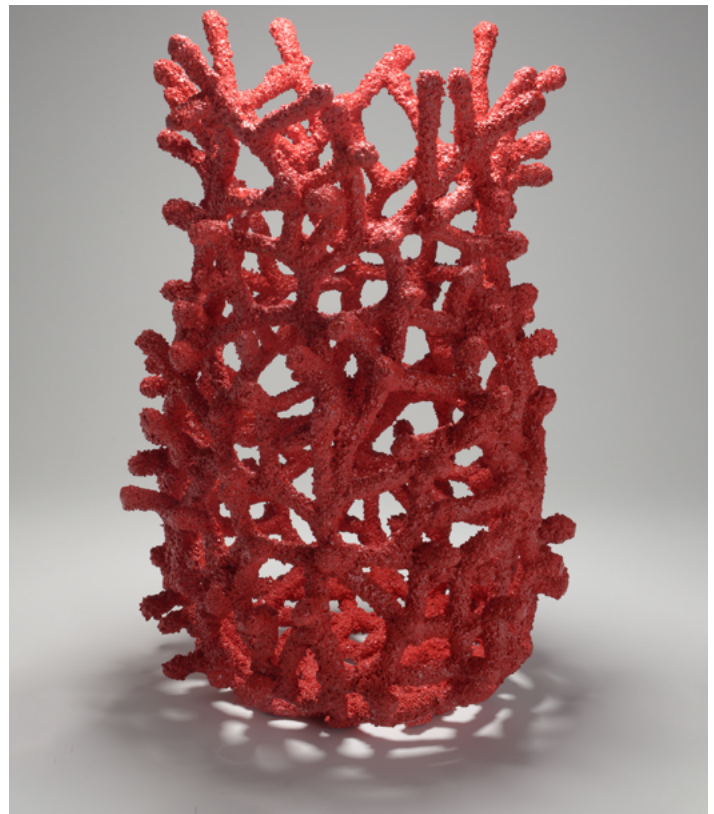

APEX169600A

JARRÓN CORAL

LIA CAJÚ

Autoría	Lia Cajú
Categoría	Decoración
Tipología	Cueros Y Conchas
Material	Alambre Galvanizado, Cuerda De Algodón, Pegamento Blanco, Cascillos De Corales Y Pintura
UF	PB
Región	Noreste
Municipio	Pitimbu
Dimensiones	51x31x32cm
Peso	3,0kg