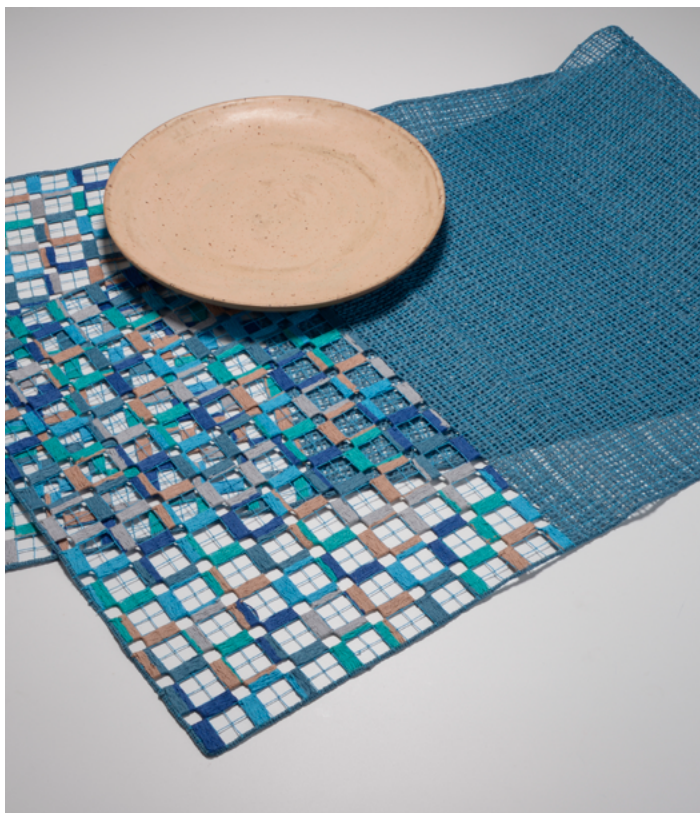

APEX168551D

SOPORTE AZUL

Instituto Bordado Filé da Região das Lagoas

Autoría	Maylda Cristina Soares Da Silva Y Rosiene Da Silva Ramos
Categoría	Encanjes
Tipología	Hilos Y Tejidos
Material	Hilos De Algodón
UF	AL
Región	Noreste
Municipio	Macei, Marechal Deodoro, Coqueiro Seco, Pilar E Santa Luzia Do Norte
Dimensiones	40cm
Peso	0,4kg

APEX168551E

CAMINO DE MESA AZUL

Instituto Bordado Filé da Região das Lagoas

Autoría	Maylda Cristina Soares Da Silva Y Rosiene Da Silva Ramos
Categoría	Encanjes
Tipología	Hilos Y Tejidos
Material	Hilos De Algodón
UF	AL
Región	Noreste
Municipio	Macei, Marechal Deodoro, Coqueiro Seco, Pilar E Santa Luzia Do Norte
Dimensiones	149x45cm
Peso	0,2kg