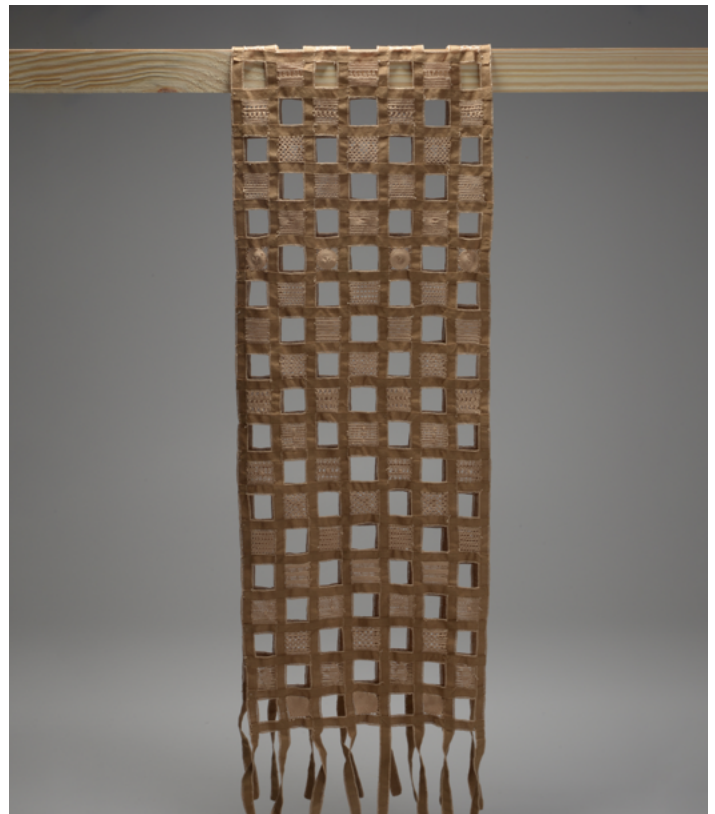

APEX168320D

CHAL RAYAS

CENTRO DE REFERENCIA DA RENDA RENASCENÇA DO CARIRI PARAIBANO

Autoría	Ana Paula
Categoría	Encanjes
Tipología	Hilos Y Tejidos
Material	Encaje Y Hilo De Algodón
UF	PB
Región	Noreste
Municipio	Monteiro
Dimensiones	60x19cm
Peso	0,1kg