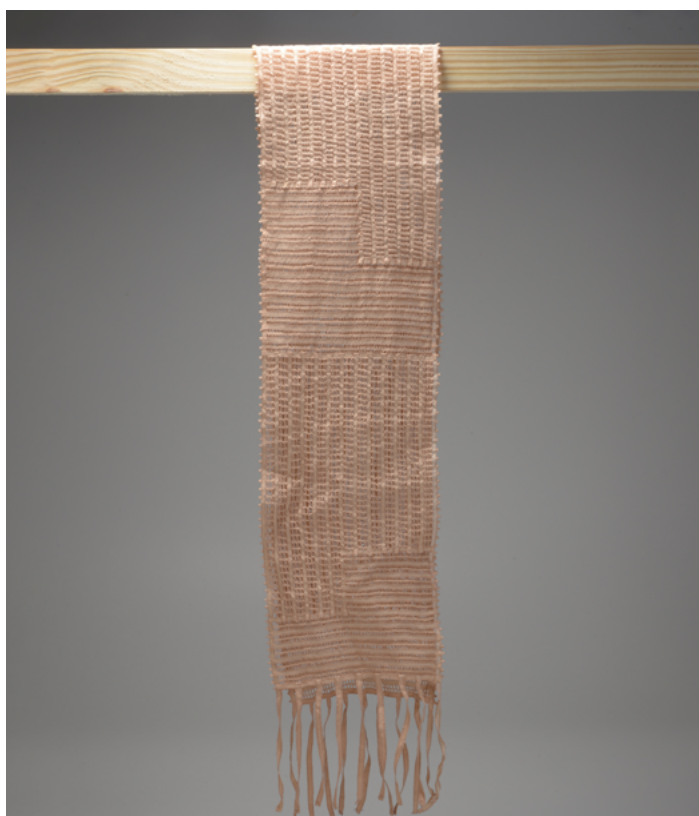

CHAL MEMORIA

CENTRO DE REFERENCIA DA RENDA RENASCENÇA DO CARIRI PARAIBANO

Autoría	Ana Paula
Categoría	Encanjes
Tipología	Hilos Y Tejidos
Material	Encaje Y Hilo De Algodón
UF	PB
Región	Noreste
Municipio	Monteiro
Dimensiones	170x28cm
Peso	0,1kg